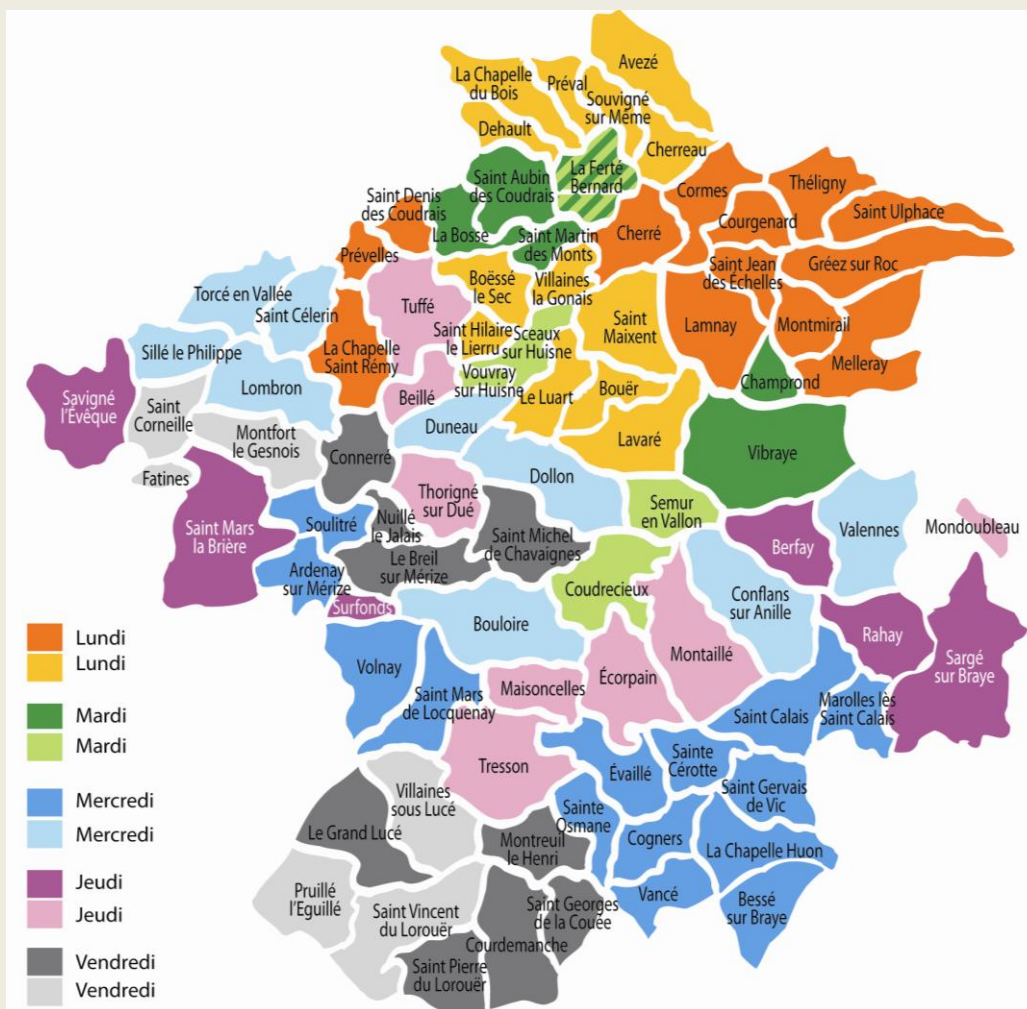

## COLLECTE DES SACS JAUNES ET DES ORDURES MÉNAGÈRES LE MÊME JOUR

Jour de collecte de votre commune...

# 2016

**JF** Jour férié : collecte reportée le lendemain