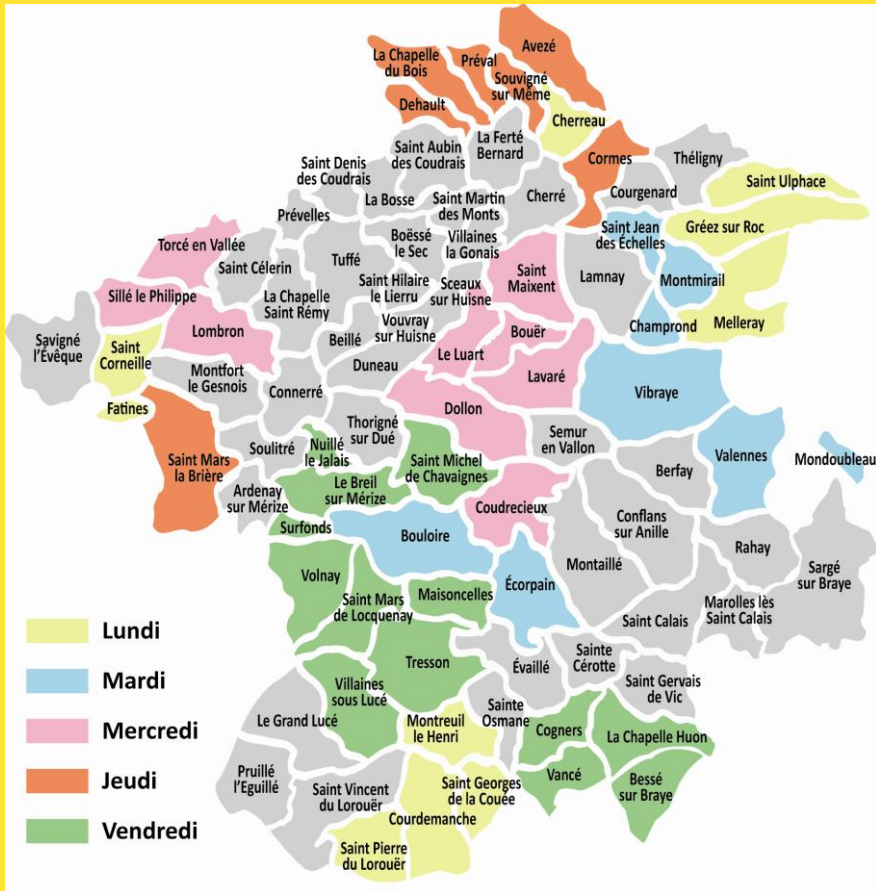

Jour férié : collecte reportée le lendemain

Retrouvez plus d'informations, d'actualités sur notre site en ligne www.SMIRGEOMES.fr

Jour de collecte de votre commune...

... en semaine impaire pour les sacs jaunes