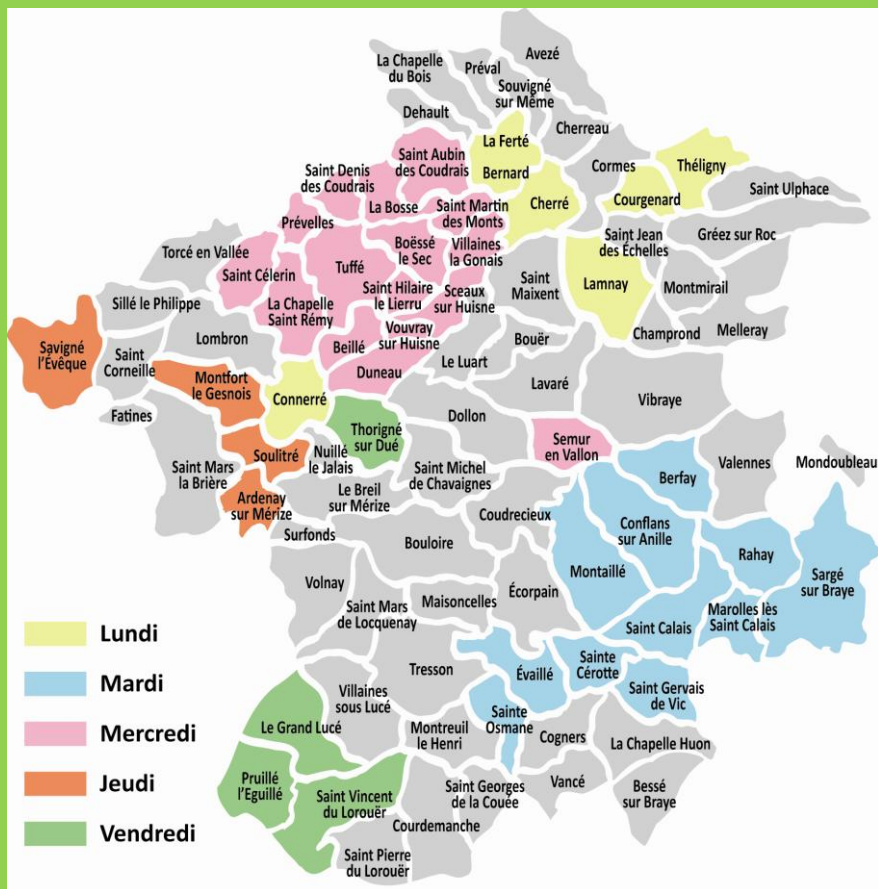

Jour férié : collecte reportée le lendemain

Retrouvez plus d'informations, d'actualités sur notre site en ligne www.SMIRGEOMES.fr

Jour de collecte de votre commune...

... en semaine paire pour les sacs jaunes